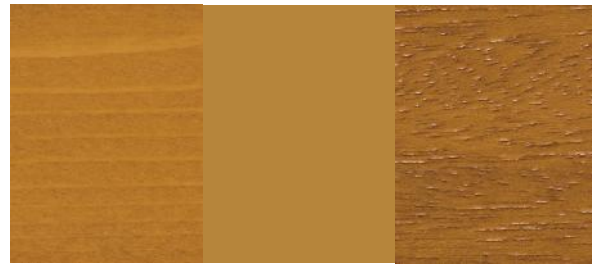

JOINERY COLOR CLASSICS

Spruce
Translucent

Spruce
Opaque

Meranti
Translucent

Spruce
Translucent

Spruce
Opaque

Meranti
Translucent

Fichte
Transparent

Fichte
Deckend

Meranti
Transparent

Fichte
Transparent

Fichte
Deckend

Meranti
Transparent

1

J077

6

J043

2

J073

7

J006

3

J009

8

J085

4

J235

9

J045

5

J245

10

J255

The colours shown here may vary. Colour deviations may occur due to the printing process.

Die hier aufgelisteten Farbtöne sind nicht farverbindlich. Abweichungen sind drucktechnisch bedingt möglich.