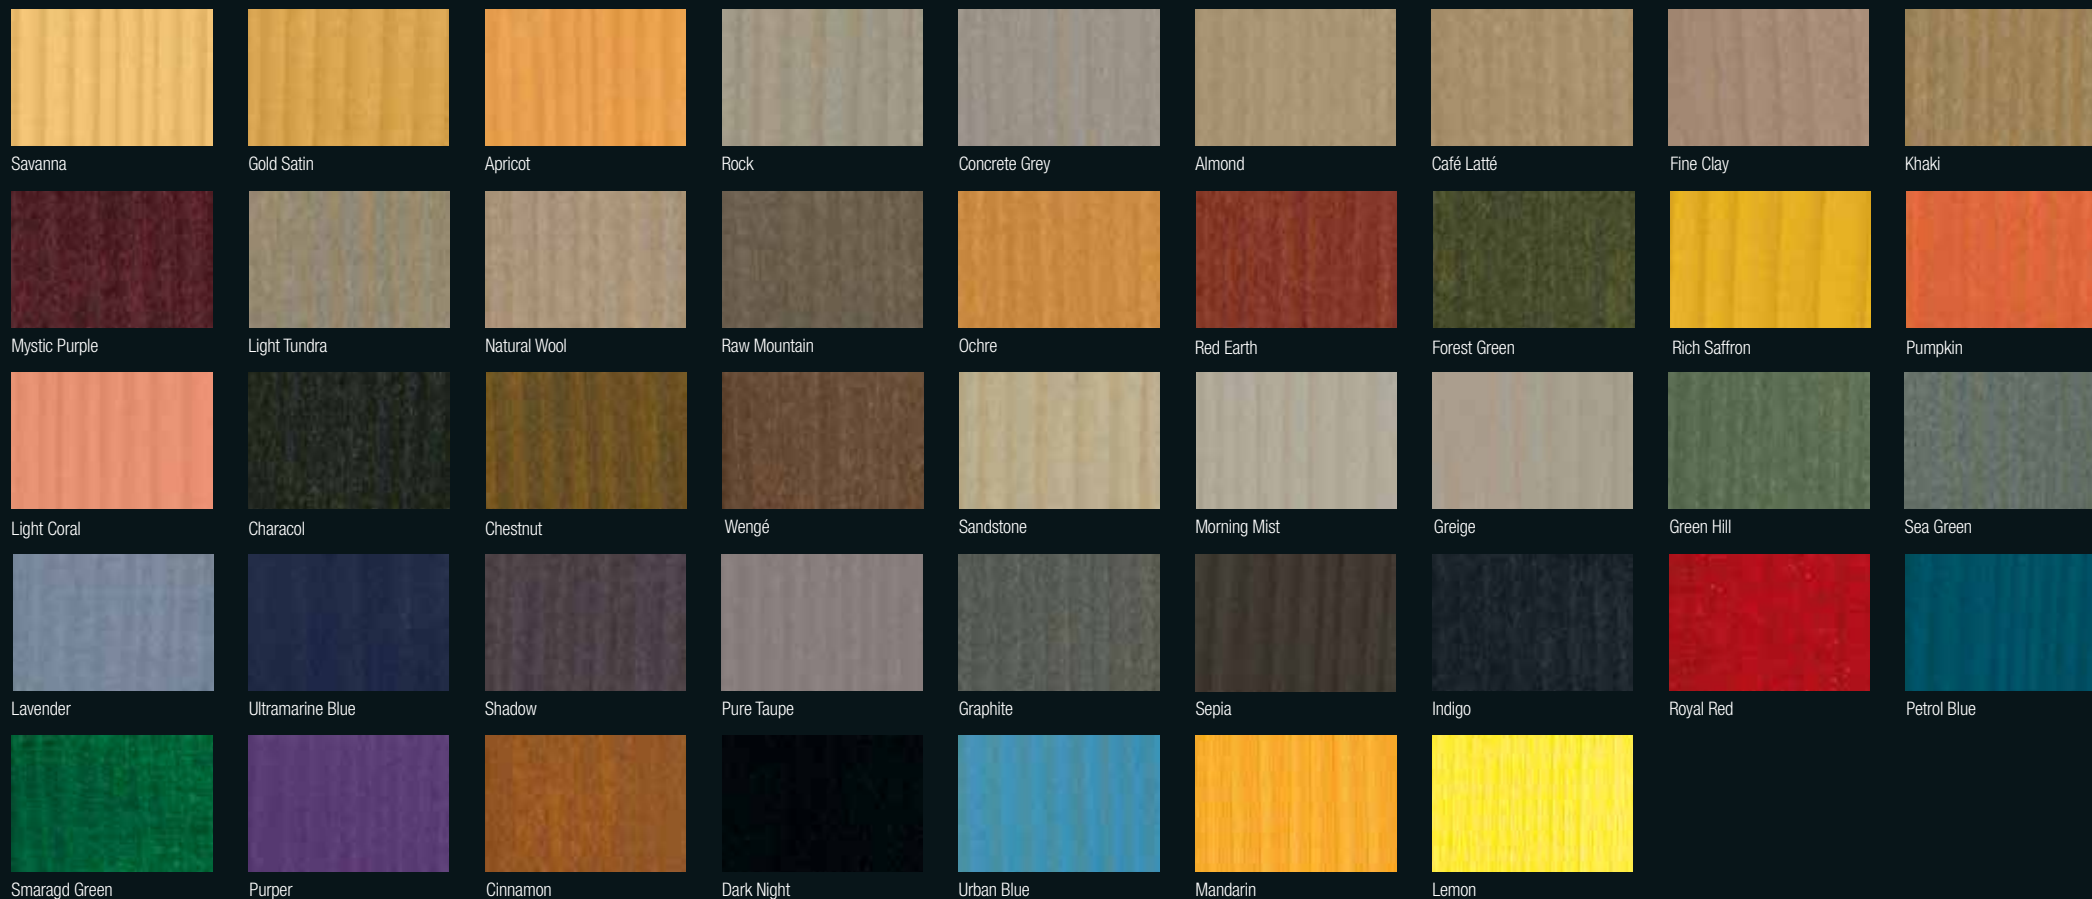

## WOOD-ALUMINIUM-SELECTION\*

*Holz-Aluminium-Selektion\**

The colours listed here may vary. Discrepancies are due to printing processes. The colours were applied translucently to the spruce timber species.

*Die hier aufgelisteten Farbtöne sind nicht farbverbindlich. Abweichungen sind drucktechnisch bedingt möglich. Die Farben wurden lasierend auf die Holzart Fichte aufgebracht.*

\* For complete exterior wooden windows and doors exposed to weathering, we offer collections like Joinery Color Classics and the RUBBOL® Collection, which assure excellent protection.