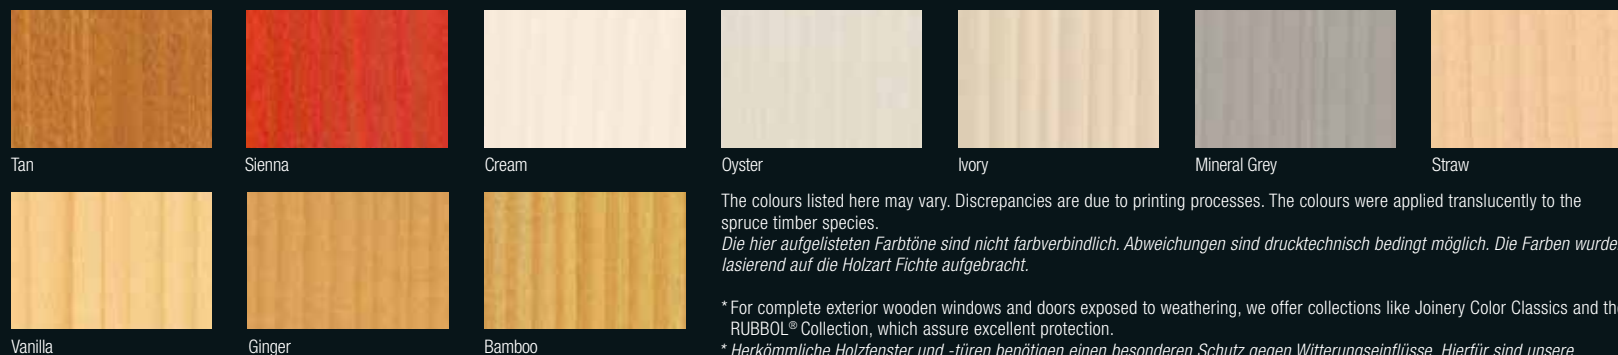

## WOOD-ALUMINIUM-SELECTION\*

*Holz-Aluminium-Selektion\**

The colours listed here may vary. Discrepancies are due to printing processes. The colours were applied translucently to the spruce timber species.

*Die hier aufgelisteten Farbtöne sind nicht farbverbindlich. Abweichungen sind drucktechnisch bedingt möglich. Die Farben wurden lasierend auf die Holzart Fichte aufgebracht.*

\* For complete exterior wooden windows and doors exposed to weathering, we offer collections like Joinery Color Classics and the RUBBOL® Collection, which assure excellent protection.